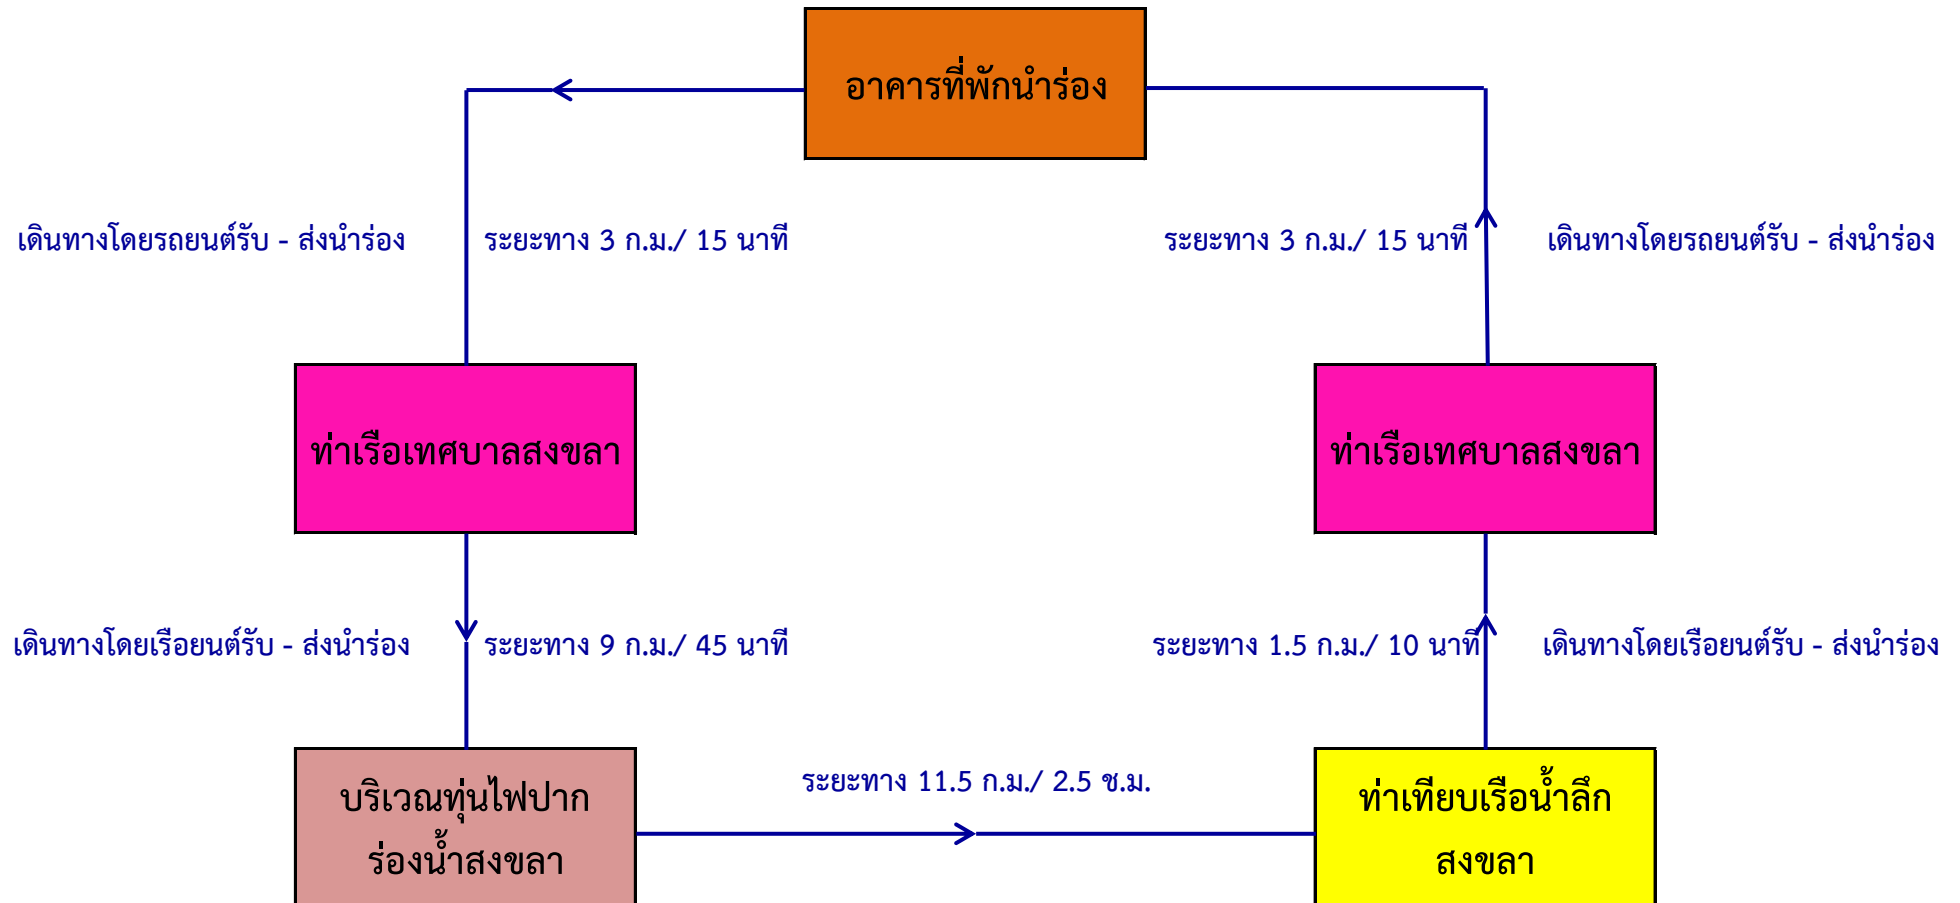

เรือเข้าในเขตท่าเรือในทะเลสาบสงขลา

รวมระยะเวลาในการนำร่องเรือเข้าในเขตท่าเรือในทะเลสาบสงขลา 3 ช.ม. 45 นาที

เรือออกในเขตท่าเรือจังหวัดสงขลา

รวมระยะเวลาในการนําร่องเรือออกในเขตท่าเรือน้ำลึกสงขลา 2 ช.ม. 55 นาที

เรือเข้าท่าเทียบเรือจังหวัดสงขลา

รวมระยะเวลาในการนำร่องเรือเข้าท่าเทียบเรือน้ำลึกสงขลา 2 ช.ม. 45 นาที

เรือออกในเขตทะเลสาบสงขลา

รวมระยะเวลาในการนำร่องเรือเข้าในเขตท่าเรือในทะเลสาบสงขลา 3 ชม. 40 นาที