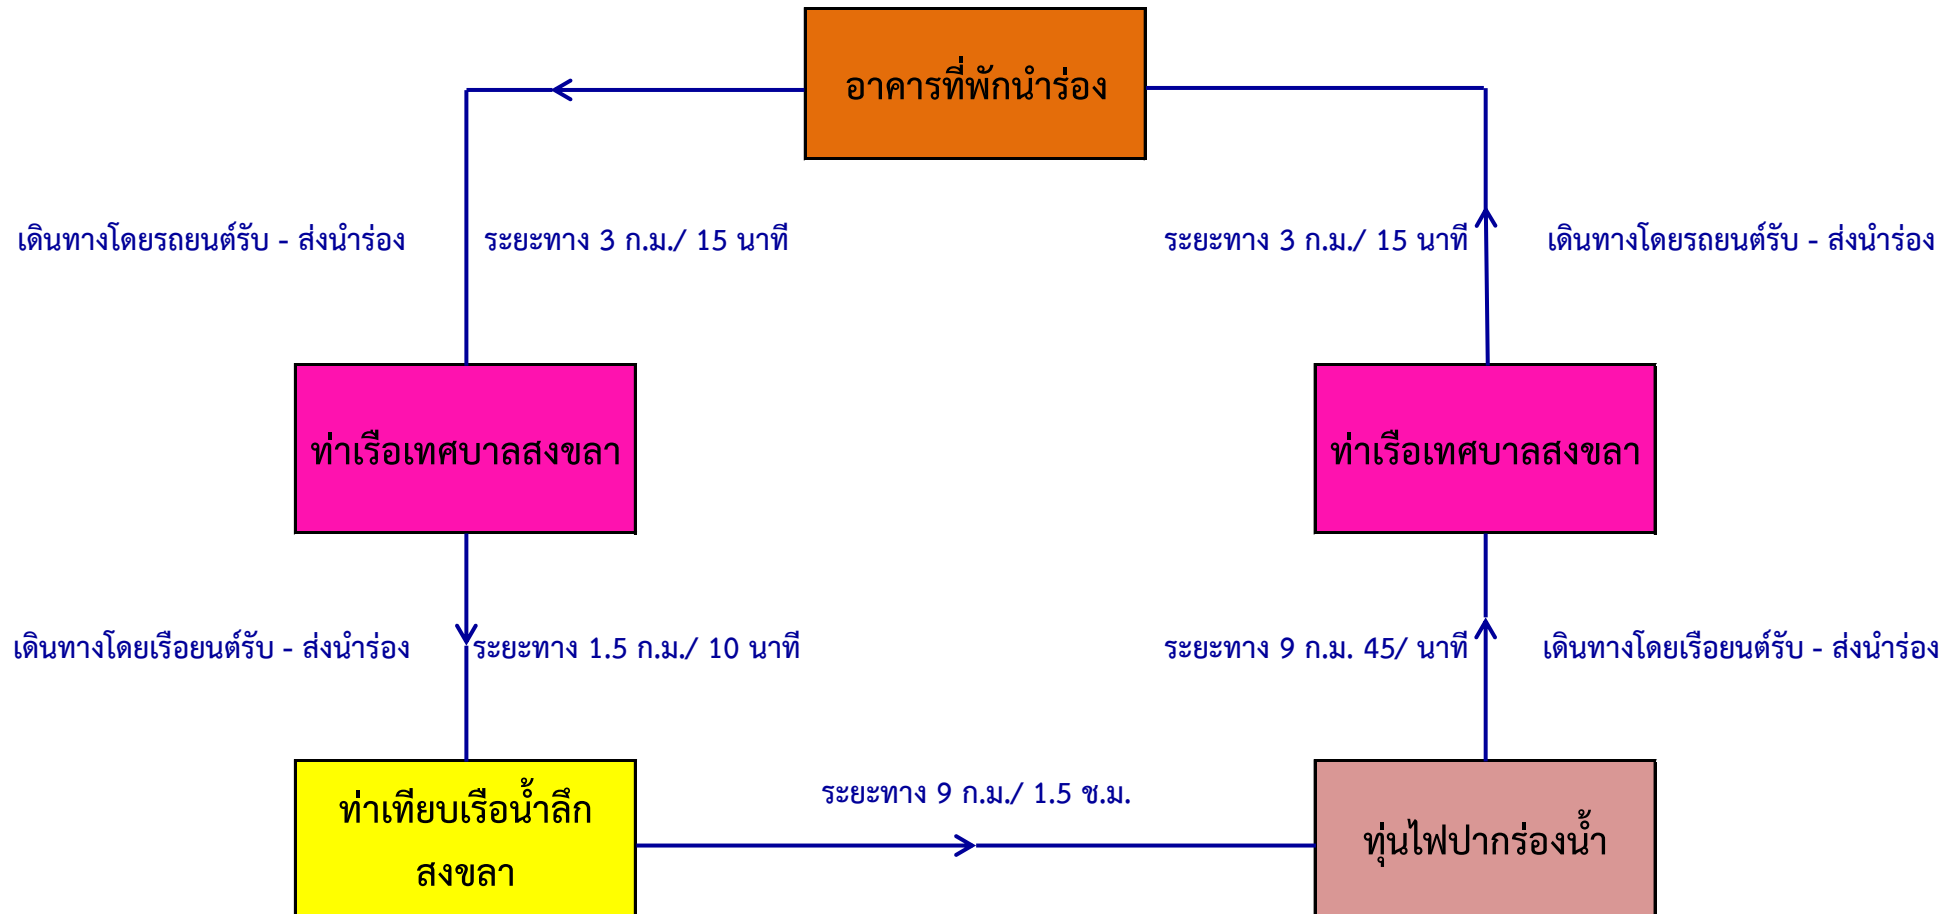

เรือเข้าในเขตท่าเรือในทะเลสาบสงขลา

รวมระยะเวลาในการนำร่องเรือเข้าในเขตท่าเรือในทะเลสาบสงขลา 3 ช.ม. 45 นาที

เรือออกในเขตท่าเรือจังหวัดสงขลา

รวมระยะเวลาในการนําร่องเรือออกในเขตท่าเรือน้ำลึกสงขลา 2 ช.ม. 55 นาที

เรือเข้าท่าเทียบเรือจังหวัดสงขลา

รวมระยะเวลาในการนำร่องเรือเข้าท่าเทียบเรือน้ำลึกสงขลา 2 ช.ม. 45 นาที

เรือออกในเขตทะเลสาบสงขลา

รวมระยะเวลาในการนำร่องเรือเข้าในเขตท่าเรือในทะเลสาบสงขลา 3 ชม. 40 นาที