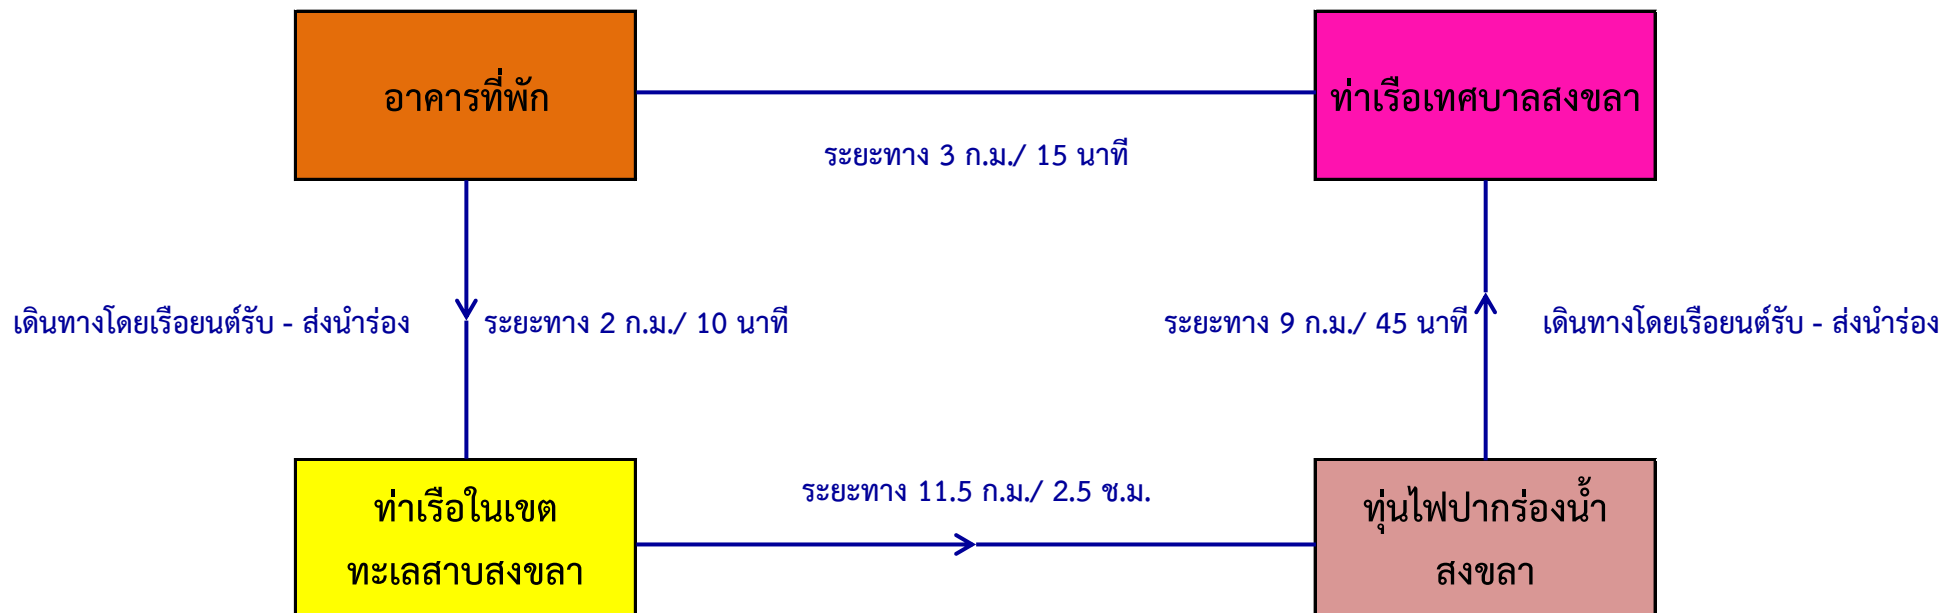

เรือเข้าในเขตท่าเรือในทะเลสาบสงขลา

รวมระยะเวลาในการนำร่องเรือเข้าในเขตท่าเรือในทะเลสาบสงขลา 3 ช.ม. 45 นาที

เรือออกในเขตท่าเรือจังหวัดสงขลา

รวมระยะเวลาในการนําร่องเรือออกในเขตท่าเรือน้ำลึกสงขลา 2 ช.ม. 55 นาที

เรือเข้าท่าเทียบเรือจังหวัดสงขลา

รวมระยะเวลาในการนำร่องเรือเข้าท่าเทียบเรือน้ำลึกสงขลา 2 ช.ม. 45 นาที

เรือออกในเขตทะเลสาบสงขลา

รวมระยะเวลาในการนำร่องเรือเข้าในเขตท่าเรือในทะเลสาบสงขลา 3 ชม. 40 นาที