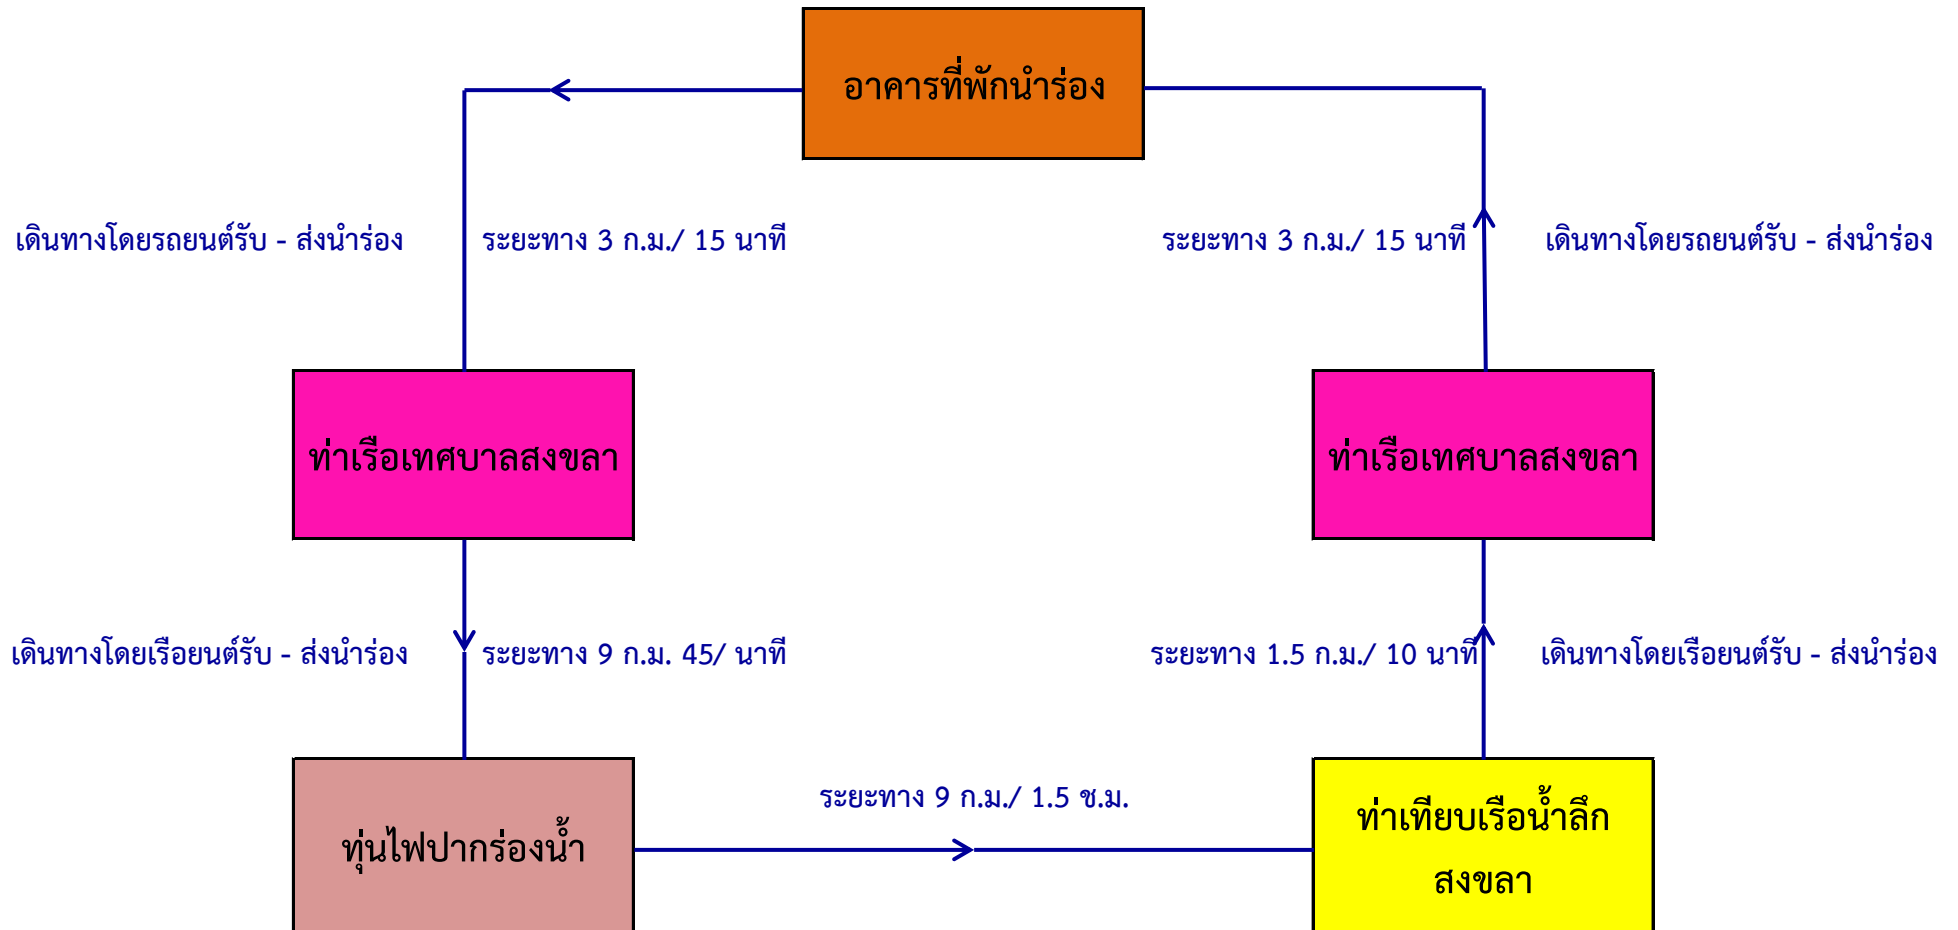

เรือเข้าในเขตท่าเรือในทะเลสาบสงขลา

รวมระยะเวลาในการนำร่องเรือเข้าในเขตท่าเรือในทะเลสาบสงขลา 3 ช.ม. 45 นาที

เรือออกในเขตท่าเรือจังหวัดสงขลา

รวมระยะเวลาในการนําร่องเรือออกในเขตท่าเรือน้ำลึกสงขลา 2 ช.ม. 55 นาที

เรือเข้าท่าเทียบเรือจังหวัดสงขลา

รวมระยะเวลาในการนำร่องเรือเข้าท่าเทียบเรือน้ำลึกสงขลา 2 ช.ม. 45 นาที

เรือออกในเขตทะเลสาบสงขลา

รวมระยะเวลาในการนำร่องเรือเข้าในเขตท่าเรือในทะเลสาบสงขลา 3 ชม. 40 นาที